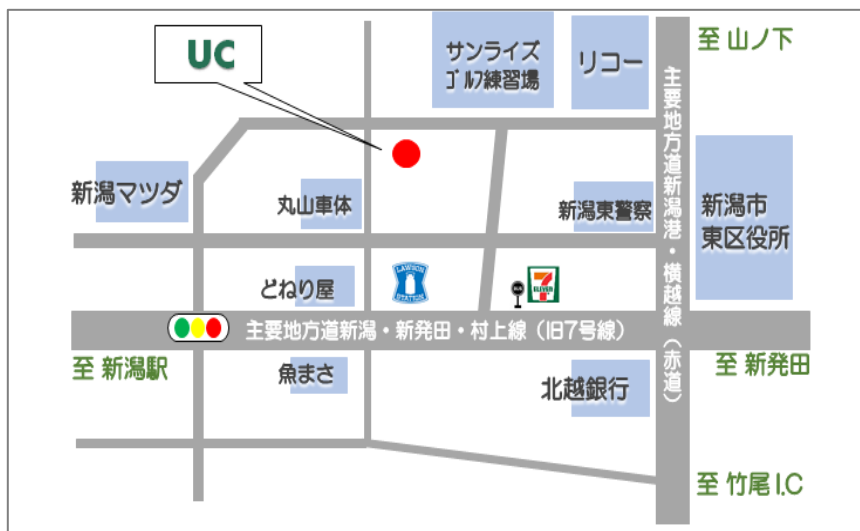

北 陸 営 業 所 移 転 の ご 案 内

拝啓 早春の候、時下ますますご清栄のこととお慶び申し上げます。

平素は格別のご高配を賜り厚く御礼申し上げます。

さてこの度弊社、北陸営業所は下記の通り移転することになりましたのでご案内申し上げます。

これを機にさらに業務の充実を図り、皆様のご期待に添えますよう、より一層サービスの質の向上に努力を重ねてまいり所存です。

皆様におかれましては引き続きご指導ご鞭撻を賜りますようお願い申し上げます。

敬具

2020年2月吉日

ウチヤマコーポレーション株式会社
代表取締役社長 内山 恵三

記

新住所：〒950-0871 新潟市東区山木戸7丁目2番29号

最寄バス停： 新潟駅前バスのりば ⇒ 旧7号線沿い 山木戸（セブンイレブン前）より徒歩約5分
（11番線 E4 大形線）

電話番号： 025-271-8141

FAX番号： 025-271-7666 （電話・FAX共に変更はございません）

営業開始日：2020年4月13日（月）

※移転日につきましては、2020年4月11日、12日の両日にて予定しております。

従いまして電話・FAXの通信工事の都合上、4月10日（金）の12時以降から4月12日（日）終日は不通となります。

何かとご不便をおかけすることになりますが、何卒ご了承いただきます様よろしくお願い申し上げます。

ご案内図

以上